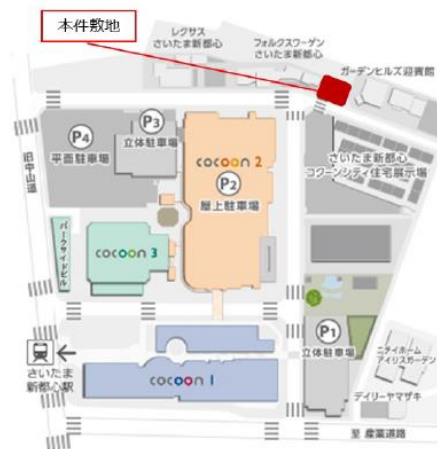

ヨガ

ボルダリング

カフェ

■ 施設のプログラムについて

・ヨガ

日光が差し込む明るいスタジオで、ヨガ、ピラティスなど月間約160本のプログラムを体験できます。

・ボルダリング

高さ4.3mのウォールを4面ご用意。子供から大人まで楽しめます。

・ラン&ウォーク

さいたま新都心付近の名所をランニング、ウォーキングなどで巡ることができる、オリジナルコースをご用意しています。

【施設所在地】

■ NEW SHOP OPEN !

(2) コクーン2に新店4店舗がオープン！

 <p>NEW</p> <p>S C 初出店 9/15 (金) OPEN</p> <p>旬な気分を取り入れた大人のスタイルを提案。</p> <p>メラン クルージュ [コクーン2 2F/ メンズ・レディース]</p> <p>Mélan Cleuge</p>	 <p>NEW</p> <p>県内初出店 9/15 (金) OPEN</p> <p>機能性とファッション性に優れたスポーツウェアブランド。</p> <p>カンタベリー オブ ニューージーランド [コクーン2 2F/ メンズ・レディース・キッズ]</p> 
 <p>NEW</p> <p>大宮・浦和エリア初出店 9/15 (金) OPEN</p> <p>パリでスタートしたストリートブランド。</p> <p>モルガン ドウトワ [コクーン2 2F/ メンズ・レディース]</p> <p>MORGAN MORGAN DE TOI</p>	 <p>NEW</p> <p>9/15 (金) OPEN</p> <p>Tシャツを中心に、遊び心のあるベーシックアイテムが勢ぞろい。</p> <p>ランドリー [コクーン2 3F/ メンズ・レディース・キッズ]</p> <p>laundry</p>