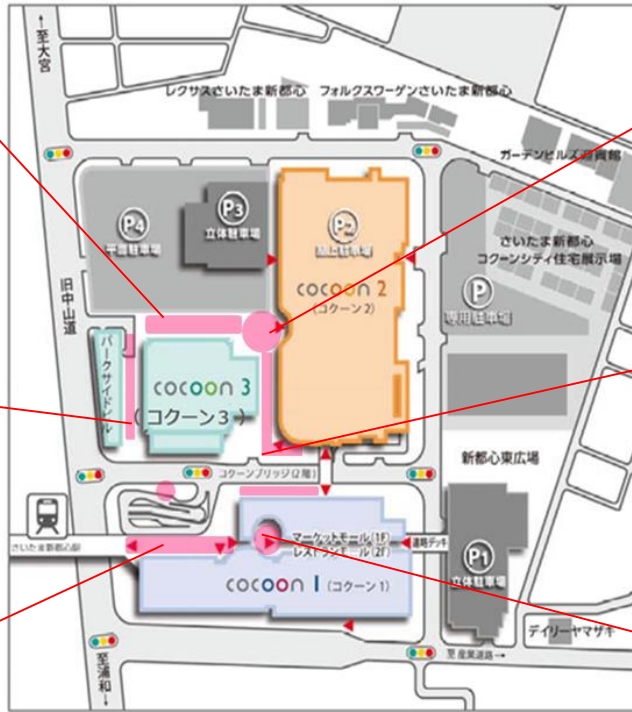

Let's Celebrate  
COCOON CITY!

cocoon 1

cocoon 2

cocoon 3 (コクーン3・パークサイドビル)

駅東口デッキ

2015年11月7日（土）～2016年2月14日（日）17：00～23：00 ※一部エリアにより異なる  
【2015年11月7日（土）17：00から、ゲストに速水もこみちを迎え、点灯式を開催】

## コクーンシティ イルミネーションMAP

開催期間：2015年11月7日（土）～2016年2月14日（日）※12月25日（金）一部終了  
 点灯時間：17：00～23：00（一部異なる）

けやきウォーク

【シャンパーニュ・ロード】  
キラキラと弾けるシャンパンの泡をイメージした輝きが、メイン会場まで続きます。

楽しいパーティーへ続く並木道はボールと星形のイルミネーションが瞬きます。

東口デッキ

【シャイニー・アベニュー】  
輝きのゲートと、ホワイต์&ゴールドの輝きがパーティー会場へと続きます。

コクーンひろば

【プリリアントパンケット】  
華やかに彩られたケーキが登場。ボタンを押すと音と光のショーが始まります。

ケーキに続くサクラウォーク入口はイルミネーションに彩られた散歩道になります。

コクーンプラザ

【セレブレーションプラザ】  
コクーンプラザには幻想的な輝きを放つシャンパンタワーと弾けるクラッカーが皆さまをお迎えます。