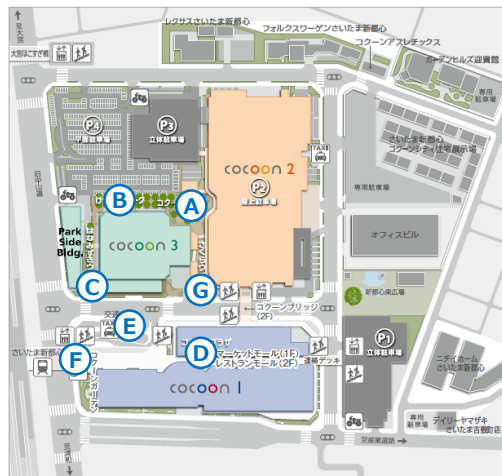

コクーンプラザ

駅からコクーンシティに入るとクリスマスツリーがお出迎え。

COCOON 3

けやきウォーク

並木の光の先にそびえるクリスマスツリーが撮影できるスポット。

イルミネーション点灯式 コクーンシティイメージキャラクター堀田真由

コクーンシティイメージキャラクター堀田真由さんが点灯式に登場！
 高さ10m超のクリスマスツリーをはじめ、街全体が一斉に点灯する圧巻のイルミネーションをお見逃しなく。

日時：2018年11月10日（土）17：00～ ※荒天中止
 場所：コクーン2 コクーンひろば
 ゲスト：コクーンシティイメージキャラクター 堀田真由

■コクーンシティイルミネーションMAP

A コクーンひろばの演出

メイン会場であるコクーンひろばのクリスマスツリーは、光が音楽に合わせて変化し、流れ星をイメージした動きのあるロマンチックなショーを開催。

【開催時間】 10：00～23：00

毎時①00分～、②30分～

各回約15分

わたしたち片倉工業株式会社は、イルミネーションにグリーン電力を利用しています。

コクーンシティイルミネーションで使用する電力すべては、バイオマス発電によるグリーン電力を使用します（総電力量15,000kWh）。加工した固体燃料または発酵させて回収したガスやエタノールを燃やすことでエネルギー（電気・熱）に変換し、この電気の部分がグリーン電力となります。CO2を排出せず、環境に負荷を与えないというメリットがあります。